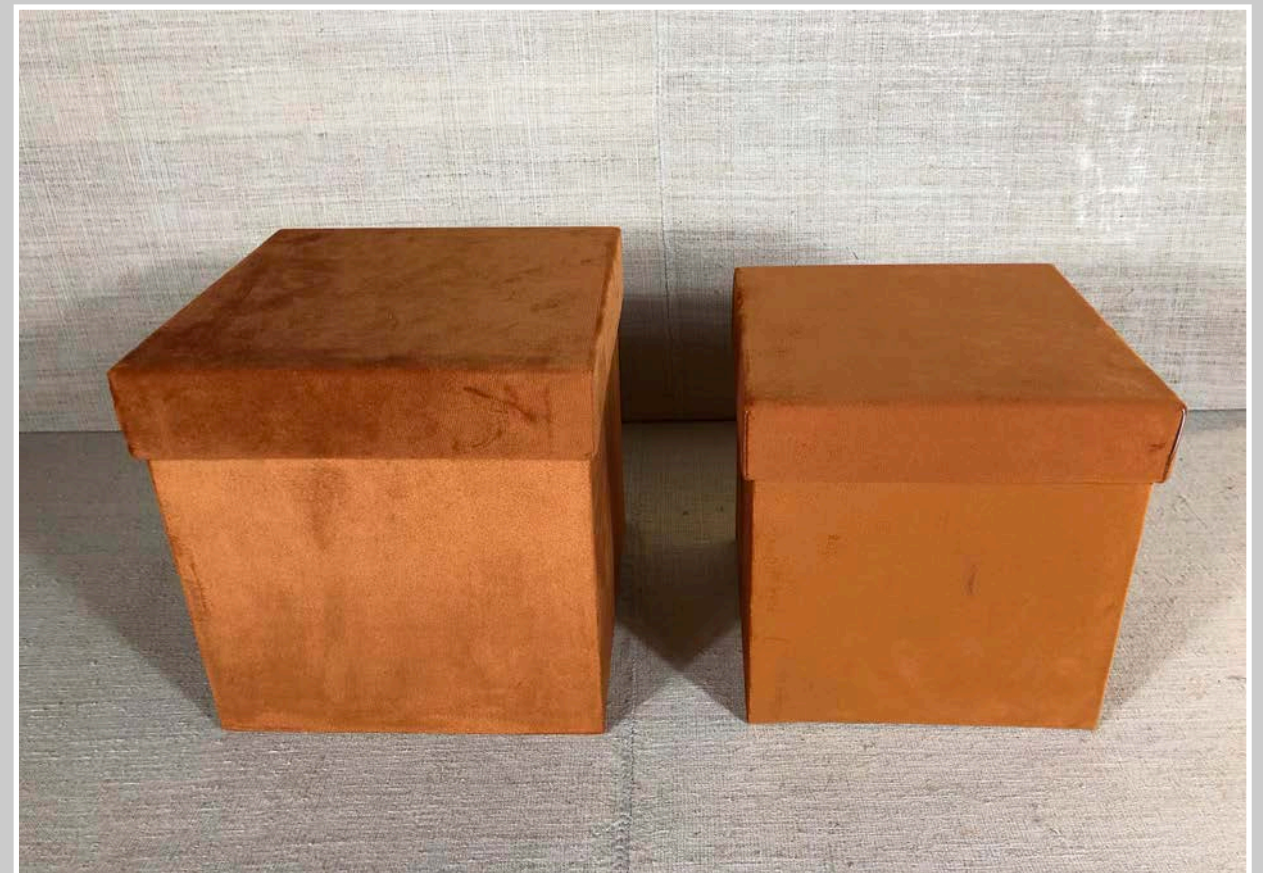

SCATOLE Balsa CAVALLINO
15 x 18 - 13 x 15 - 10 x 13 cm

SCATOLA CARTONE STELLE DI NATALE
30 x 21 cm

SCATOLA LATTA
Diam 21,5 cm h 22 cm

SCATOLA CARTONE TARTAN
19 x 13 h 8 cm

SCATOLE TONDE VELLUTO ROSA
Diam 26 h 26 cm - diam 23 h 23 cm