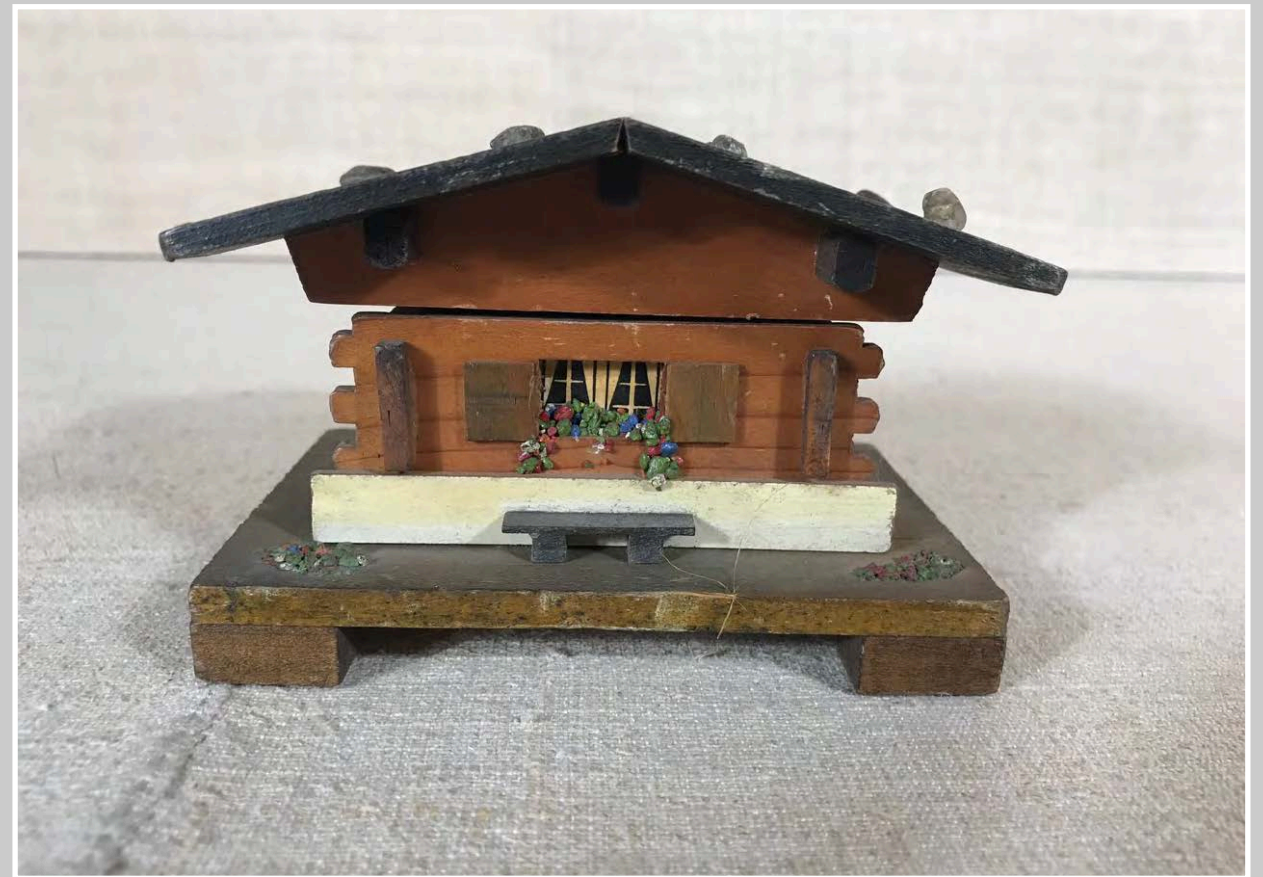

CASSETTA BAITA IN LEGNO 12 x h 8 cm